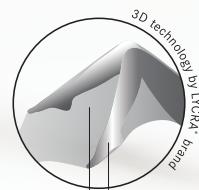

Rozmiar / Size / Размер: 2, 3, 4, 5

Skład / Composition / Состав:
Poliamid, Polyamide, Полиамид 93%
Elastan, Эластан (Лycpa) 7%

Kolor / Colour / Цвет:
nero

3D
ELASTICITY
SUPER ELASTYCZNOŚĆ

LUXURY
IN MOTION
LUKSUS PODCZAS RUCHU